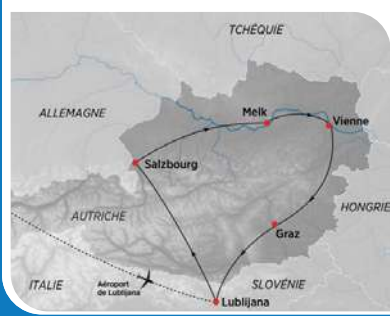

CIRCUIT AU CŒUR DE L'AUTRICHE

7 NUITS EN PENSION COMPLÈTE + FORFAIT BOISSONS

ON AIME

- L'arrivée à Ljubljana avec un tour dans la ville
- Les régions et villes mythiques : Vienne, Salzbourg, les lacs
- Les paysages verdoyants et montagneux